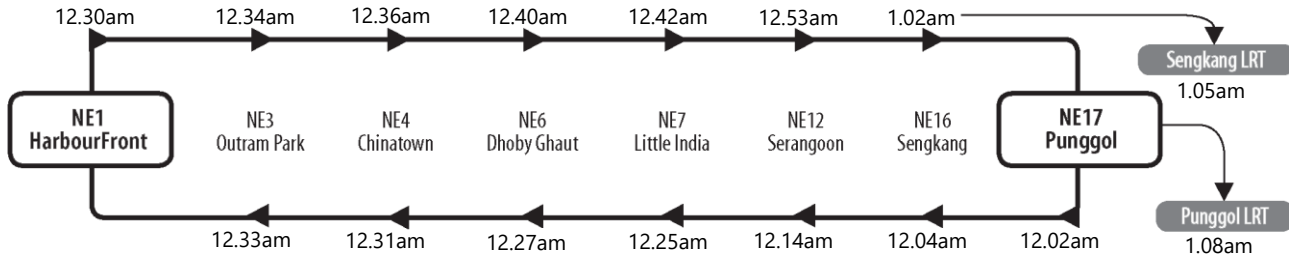

Extension of Train and Bus Operational Hours during Formula One (F1) Singapore Grand Prix (20 to 22 September 2024)

地铁与巴士路线将在世界一级方程式赛车 (F1) 新加坡大奖赛期间 (2024年9月20日至9月22日) 延长服务时间 | Lanjutan Waktu Operasi Kereta Api dan Bas semasa Formula Satu (F1) Grand Prix Singapura (20 hingga 22 September 2024) | சிங்கப்பூர் F1 கார்ப் பந்தயத்தின்போது இரயில் மற்றும் பேருந்து சேவைகள் செயல்படும் நேரம் நீட்டிக்கப்படுகிறது (20 - 22 செப்டம்பர் 2024)

Last Train Timings of Interchange Stations

转换站的地铁末班车服务时间 | Jadwal kereta api terakhir di stesen pertukaran | இரயில் சந்திப்பு நிலையங்களில் கடைசி இரயில் செயல்படும் நேரங்கள்

North East Line

20 & 21 September 2024