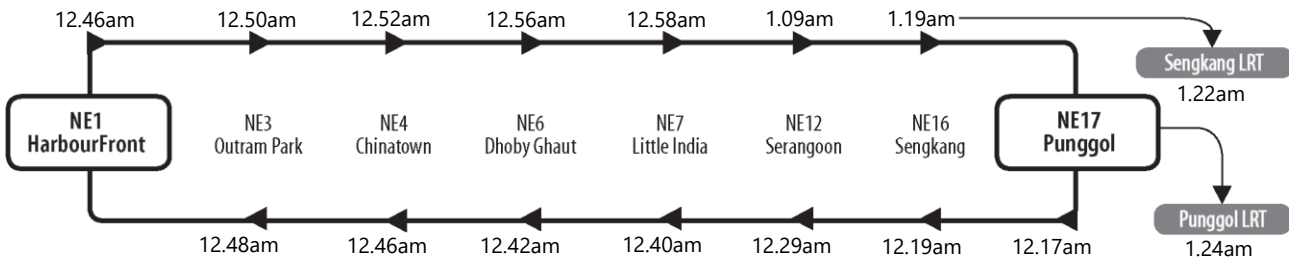

22 September 2024